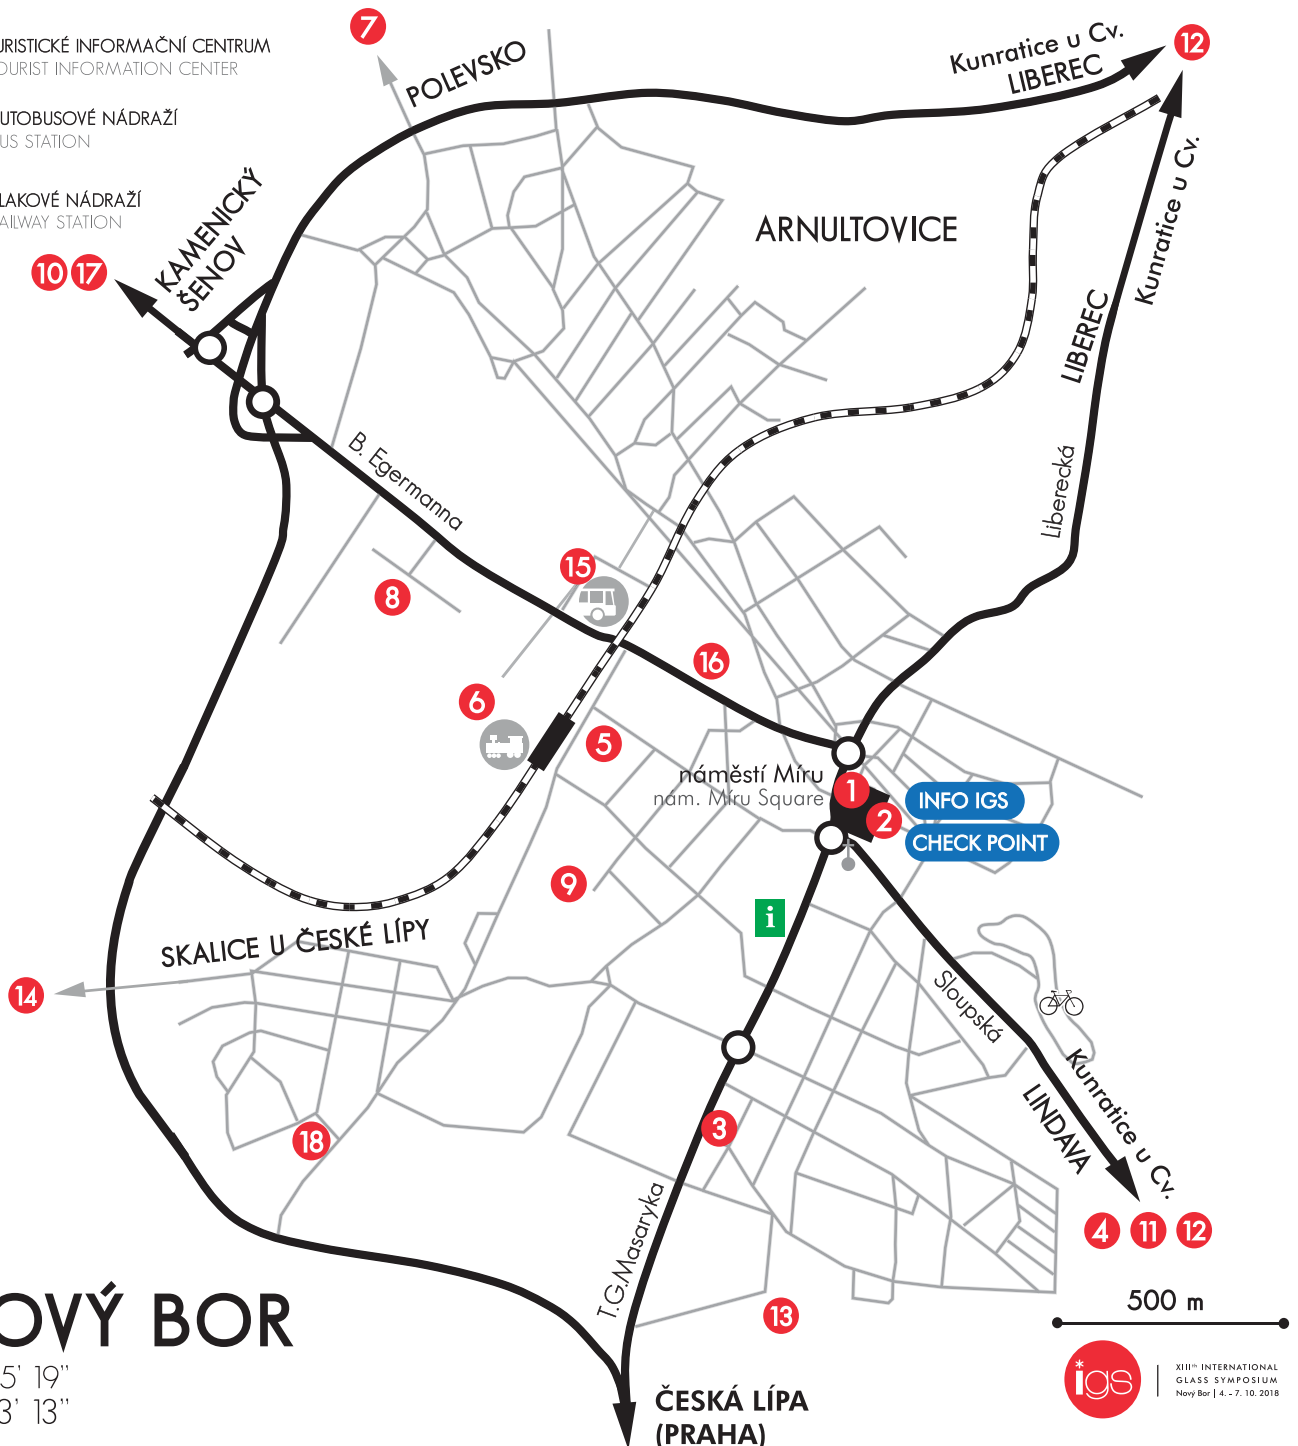

i TURISTICKÉ INFORMAČNÍ CENTRUM
TOURIST INFORMATION CENTER

AUTOBUSOVÉ NÁDRAŽÍ
BUS STATION

VLAKOVÉ NÁDRAŽÍ
RAILWAY STATION

NOVÝ BOR

50° 45' 19"
14° 33' 13"